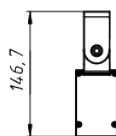

# LAD LED LINE-P-15S

Модель / Артикул	LAD LED LINE-P-15S
Световой поток*, Лм	1838
Угол излучения	Призма
Энергопотребление, Вт	15
Цветовая температура**, К	5000K
Индекс цветопередачи***	Ra 70
Кэффициент мощности	0.95
Номинальное напряжение питания****, В	AC230
Влаго и пылезащита	IP66
Вид климатического исполнения	УХЛ1
Класс защиты от поражения эл. током	I
Диапазон рабочих температур	-65°C ... +50°C
Тип крепления	Лура
Габаритные размеры светильника*****, мм	329 x 48 x 147
Гарантийный срок	5 лет