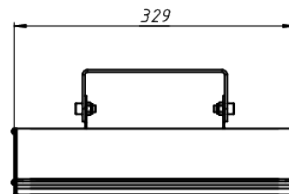

# LAD LED LINE-P-15S

Модель / Артикул	LAD LED LINE-P-15S
Световой поток*, Лм	1838
Угол излучения	Призма
Энергопотребление, Вт	15
Цветовая температура**, К	5000K
Индекс цветопередачи***	Ra 70
Кэффициент мощности	0.95
Номинальное напряжение питания****, В	AC230
Влаго и пылезащита	IP66
Вид климатического исполнения	УХЛ1
Класс защиты от поражения эл. током	I
Диапазон рабочих температур	-65°C ... +50°C
Тип крепления	Лура
Габаритные размеры светильника*****, мм	329 x 48 x 147
Гарантийный срок	5 лет